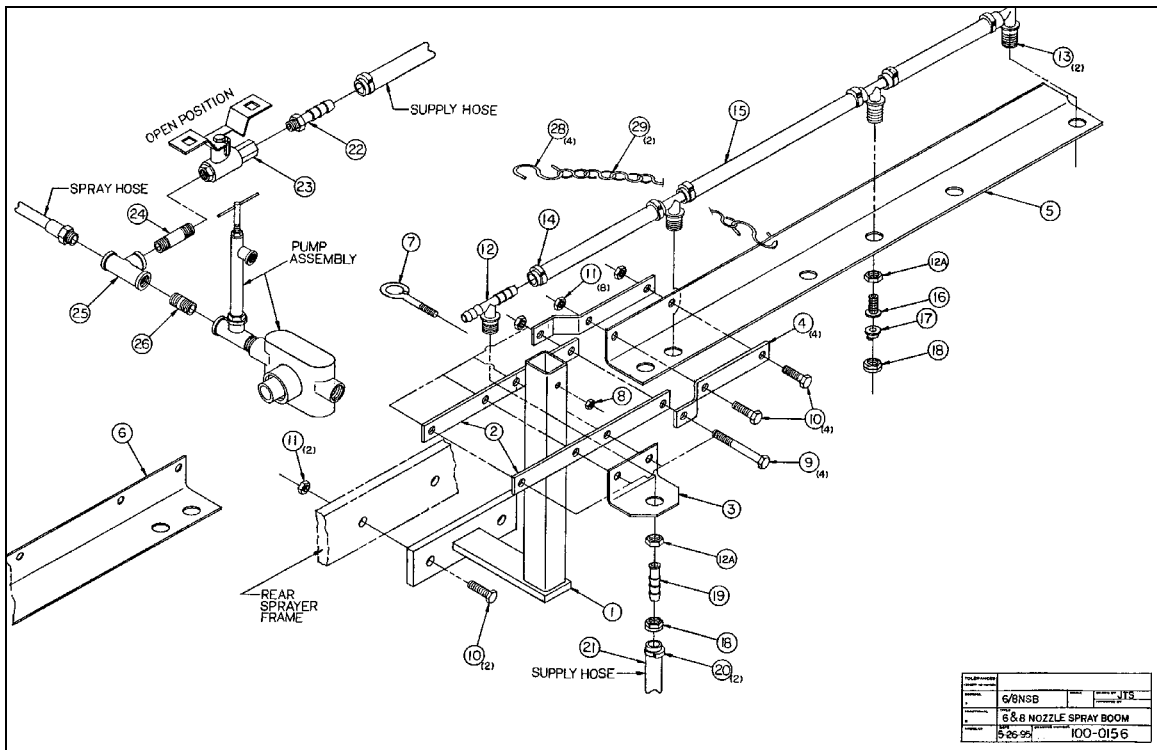

6/8NSB Parts List

Item No.	Part No.	Qty.	Description
1	100-0145	1	Support Bracket
2	100-0151	2	Adjustment Bar
3	100-0153	1	Supply Hose Bracket
4	100-0152	4	Pivot Bracket
5	100-0150	1	Right Hand Boom Angle
6	100-0149	1	Left Hand Boom Angle
7	090-0411	1	1/4-20 x 2 1/2" Eye Bolt
8	090-0470	1	1/4-20 Nylok Locknut Pltd
9	090-0116	4	3/8-16 x 3" HHCS Gr5 Pltd
10	090-0111	6	3/8-16 x 1 1/4" HHCS Gr5 Pltd
11	090-0461	10	3/8-16 Nylok Locknut Pltd
12	100-0208	7	Double Hose Connector
13	100-0207	2	Single Hose Connector
14	100-0140	16	1/2" Hose Clamp
15	100-0154	1	Boom Hose 1/2" x 100"
16	100-0046	8	Strainer 100 Mesh
17	100-0049	8	Spray Tip
18	100-0206	9	Tee Jet Nozzle Cap
19	100-0209	1	Tee Hose Shank
20	100-0139	2	3/8" Hose Clamp
21	100-0203	1	Boom Hose 3/8" x 68"
22	080-0303	1	3/8" MPT Coupling
23	100-0063	1	3/8" Ball Valve
24	080-0361	1	3/8" x 1 1/2" Nipple Galv.
25	100-0210	1	1/2" x 1/2" x 3/8" Reducing Tee Galv.
26	080-0364	1	1/2" x Close Nipple Galv.
28	100-0020	4	"S" Hook
29	100-0155	2	Boom Chain

Part No.	6/8NSB	Rev.	3/75
Description	6 & 8 NOZZLE SPRAY BOOM		
Date	5-26-95	Part No.	100-0156